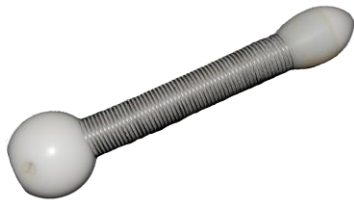

Farb-TV-Kamera San-Scope Kombihaspel

- Kamerakopf Ø 32 mm (Kugelform)
- 32 mm wasserdichter Kugelkamerakopf aus Edelstahl mit Schleifringe, Lexan-Schutzglas und c-LED-Beleuchtung
- Einsatzbereich DN 40 bis DN 150 mm
- Ab DN 40 mm 100% bogengängig
- Edelstahlrohrrahmen mit pulverbeschichtetem Kabelkorb mit 30 m hochflexiblem Glasfaserstab Ø 4,5 mm mit innenliegender Kupferlitze
- 5,6"-TFT Farbmonitor im Stahlblechgehäuse mit Kugelkopfgelenk an der Haspel montiert
- Controlpanel für Lichtregelung und Video-out-Buchse
- Vorbereitet für den Betrieb einer zweiten TV-Kamera mit (16 oder 18 mm Durchmesser)

Farb-TV-Kamera San-Scope-Kombi

San-Scope-Kombi mit

- Kamerakopf Ø 32 mm (Kugelform) mit Schleifring (wechselbar) aus Edelstahl mit Lexan-Schutzglas und c-LED-Beleuchtung
- Einsatzbereich DN 40 bis DN 150 mm
- Ab DN 40 mm 100% bogengängig
- Edelstahlrohrrahmen mit pulverbeschichtetem Kabelkorb mit 30 m hochflexiblem Glasfiberstab Ø 4,5 mm mit innenliegender Kupferlitze
- Controlpanel für Lichtregelung, Video-Out

Art.-Nr. G 3245 KTd

Angebotspreis:
€ 3.800,-

Farb-TV-Kamera San-Scope-Kombi

Zubehör:

Führungsbürste ab DN 100 mm (G 13201) € 115,-
Führungsbürste ab DN 125 mm (G 13203) € 115,-

Rollenschlitten ab DN 100 mm (G 13202) € 140,-

Führungsschlitten ab DN 70 mm mit POM-Führungskugeln 55 mm und Feder (G 10128) € 270,-

Elektronischer Meterzähler mit Einblendung ins Monitorbild (G 13210) € 530,-

Aufpreis für 5"-TFT-Bildschirm incl. Video- und Bildspeichermöglichkeit auf SD-Karte (G 13266) € 610,-